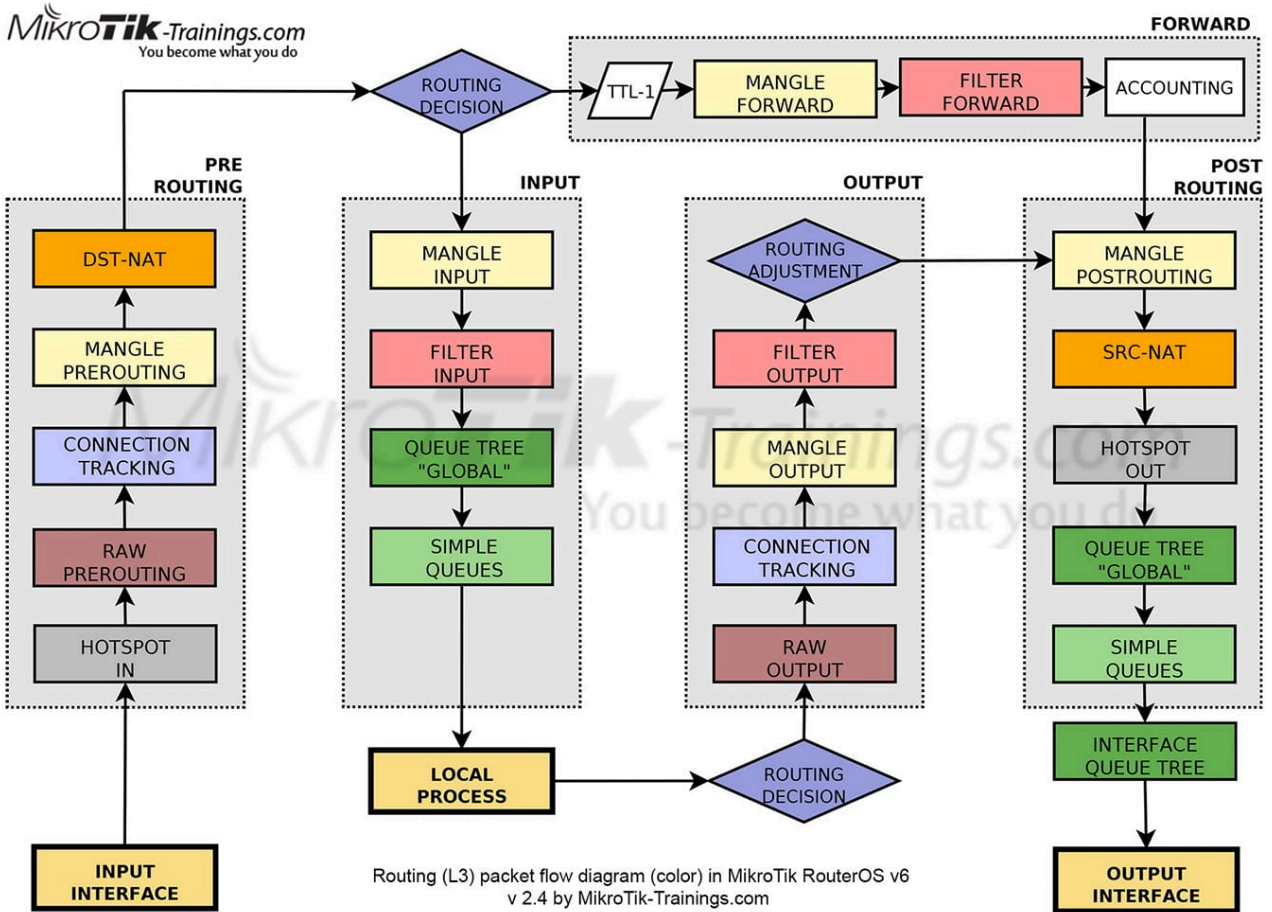

# Mikrotik Routing (L3) packet flow diagram (v6)

Routing (L3) packet flow diagram (color) in MikroTik RouterOS v6 v 2.4 by MikroTik-Trainings.com

From: <https://wiki.plecko.hr/> - Eureka Moment

Permanent link: [https://wiki.plecko.hr/doku.php?id=mikrotik:gen:mikrotik\\_packet\\_flow\\_diagram](https://wiki.plecko.hr/doku.php?id=mikrotik:gen:mikrotik_packet_flow_diagram)